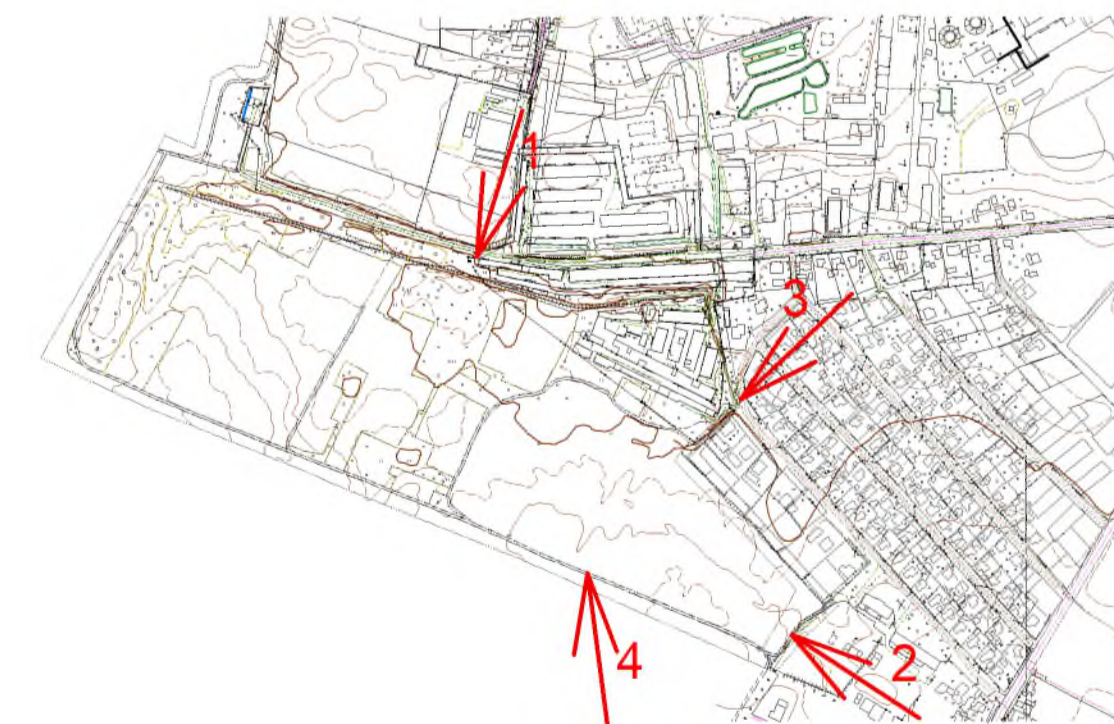

ДЕТАЛЬНИЙ ПЛАН ТЕРИТОРІЇ

обмеженої вулицями Кондрацького та Проектна 1 села Козятин, існуючою територією житлової забудови та вулицею Депутатська міста Козятин Козятинської міської територіальної громади Хмельницького району Вінницької області

Архітектурно-просторова композиція забудови

Вигляд № 1

Фотофіксація території

Фото-1

Фото-2

Фото-3

Фото-4

Вигляд № 2

0421-ДПТ						
Детальний план території, обмеженої вулицями Кондрацького та Проектна 1 села Козятин, існуючою територією житлової забудови та вулицею Депутатська міста Козятин Козятинської міської територіальної громади Хмельницького району Вінницької області						
Зм.	Кіл.уч.	Арк.	№ док.	Підпис	Дата	Стадія
ГАП	Мальований				09.21	Аркуш
Н. контроль	Герій				09.21	Аркушів
Детальний план території						ДПТ
Перевірив	Мальований				09.21	7
Розробив	Мальований				09.21	7
Розробив	Герій				09.21	7
Архітектурно-просторова композиція забудови						ТОВ "АПЛАН"